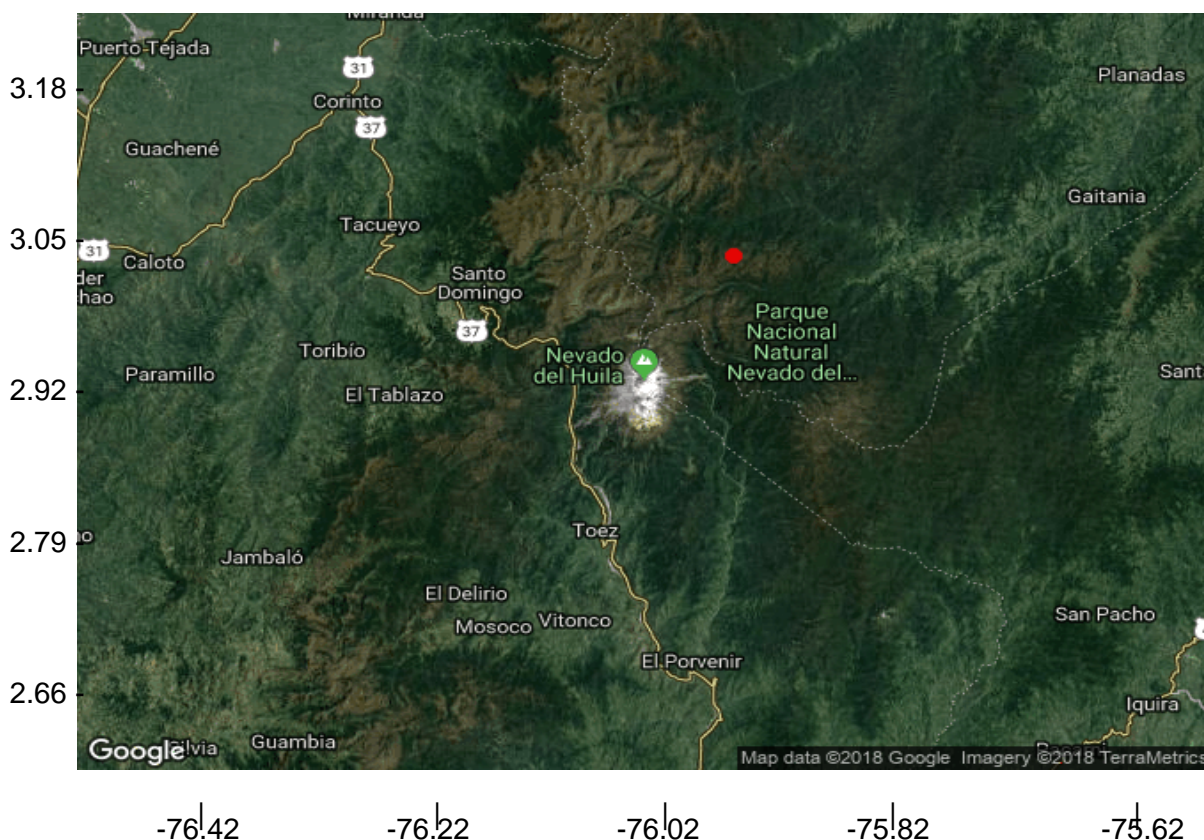

La localización obtenida por el Servicio Geológico Colombiano es:

Latitud: 3.028 N
Longitud: 75.959 W
Profundidad: 1 km
Magnitud: 3 grados en la escala de Richter

Población más cercana: TORIBIO a 35.38 km al SW del epicentro

Observaciones: Ninguna.

INFORMACIÓN

Calle 5B N.º 2-14 barrio Loma Cartagena
Teléfonos: +57(29 8240210, 8242341
Fax: 8241255
popayan@sgc.gov.co

Dirección de
Geoamenazas

OBSERVATORIO VULCANOLÓGICO
Y SISMOLÓGICO DE POPAYÁN

SERVICIO GEOLOGICO COLOMBIANO
Observatorio Vulcanológico y Sismológico de Popayán
BOLETÍN DE EVENTO SÍSMICO
2018-07-05, 12:16 Hora Local
EVENTO SISMICO MAGNITUD 3 GRADOS (ML)
VOLCAN NEVADO DEL HUILA

● Epicentro